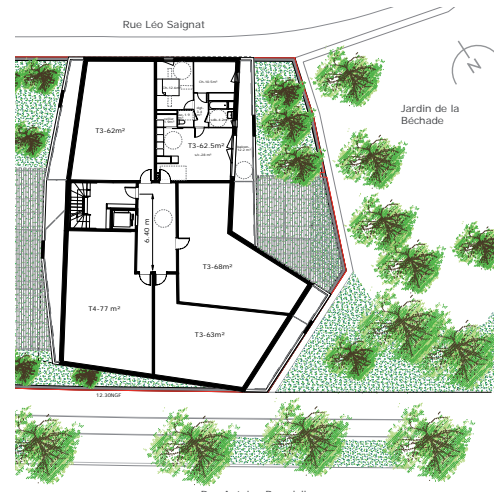

55 LOGEMENTS SOCIAUX BBC

la Béchade, Bordeaux (33)

BAGGIO-PIECHAUD
AGENCE D'ARCHITECTURE ET D'URBANISME

55 LOGEMENTS SOCIAUX BBC

LOGEMENTS COLLECTIFS - La Béchade DMF (33)

BBC

vue aérienne rue Léo Saignat

plan masse 1/500^e

vue rue Antoine Bourdelle

plan T3 niveau 1

TANGRAM URBAIN

Ce projet de logements sociaux est implanté dans un quartier au tissu urbain très lâche. Plutôt qu'un unique édifice monolithique, nous avons privilégié un type de fragmentation en trois entités bâties qui, cependant, sont liées intimement par un socle pour ne constituer qu'un volume unitaire, lisible comme tel dans son identité fédératrice.

Le socle, avec sa peau épaisse et rugueuse de béton désactivé sombre, ceint l'ensemble du périmètre et assure protection et intériorité à l'îlot, tout en accentuant son dynamisme. Perforé sur la rue Léo-Saignat, il permet d'assurer une porosité visuelle et d'assurer des liaisons entre l'espace privé et l'espace public. En effet, les passants bénéficient ainsi de vues cadrées sur les événements végétaux se déroulant à l'intérieur de la parcelle bâtie (*les patios plantés, notamment*). Plus qu'une enclave fermée sur son environnement urbain, le nouvel ensemble joue le rôle de liant structurant et actif au sein du quartier en mutation.

DONNÉES TECHNIQUES

MAÎTRE D'OUVRAGE: Domofrance
LIEU: site de la Béchade, Bordeaux (33)
BET: Vpea, Elithis, Kephren
PROGRAMME: construction de 55 logements collectifs
SHON: 4600 m² SHON
MODE DE SÉLECTION: Concours 2011
MONTANT DES TRAVAUX: 5 100 000 € HT.
RÉALISATION: projet non-retenue